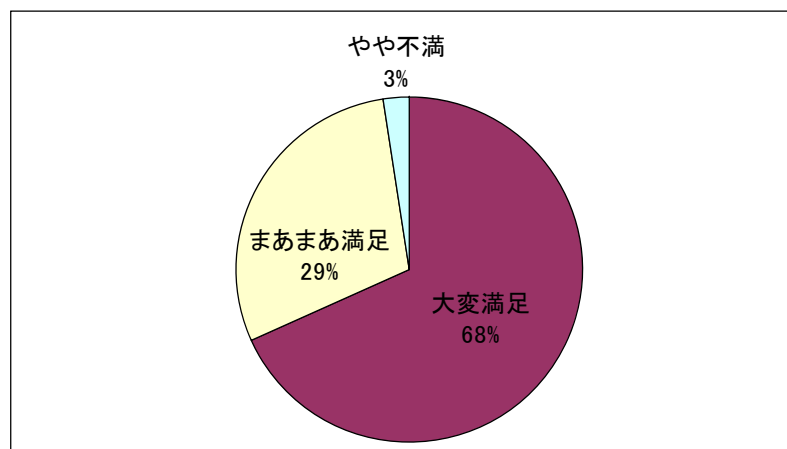

# 国立モスクワ合唱団鑑賞ツアー 参加者アンケート 集計結果

国立モスクワ合唱団鑑賞ツアーのアンケートでは、多くの皆様からご回答・ご意見を頂戴いたしました。  
アンケートの集計結果を掲載いたします。

ご協力ありがとうございました。

- アンケート実施期間 : 平成23年12月2日～12日
- 回答率 : 60.3%

【問】年齢をお聞かせください。

【問】どなた様と参加されましたか？

# 国立モスクワ合唱団鑑賞ツアー 参加者アンケート 集計結果

【問】今回の鑑賞ツアーが學士會会報891号にてご案内してあることをご存知でしたか？

【問】學士会の申込ページから円滑にお申し込みできましたか？

【問】今回のチケット料金は妥当でしたか？

【問】學士会会員限定のオリジナルCDプレゼントはご満足いただけましたか？

# 国立モスクワ合唱団鑑賞ツアー 参加者アンケート 集計結果

【問】今回の鑑賞ツアーのご感想をお聞かせください。

【問】今後、企画してほしい鑑賞ジャンルがございましたらお聞かせください。(主な回答を掲載)

【問】ご意見・ご感想など(一部抜粋)

- 定期的実施してもらえると期待感も出てくるのでお願いします。
- 大変素晴らしいコンサートを企画くださって誠にありがとうございました。合唱を60年近く続けてきた私にとっては貴重な機会でした。
- ロシア民謡には特別な思いあり、大昔、ロシア陸軍の合唱を聴いたときに圧倒され、それ以来です。楽しんで、懐かしむことができました。
- カード決裁が可能になればより良いと思います。
- 学士会でチケット販売するときに、最初から、どのあたりの席なのかを予め教えて欲しい。
- 今回の興行主の責任と思いますが、S席の範囲が異常に広く、「不当」と思われた方も少なくないと思います。以前の鑑賞ツアーでは本当に素晴らしい席を確保頂けていただけに、落差を感じる方もいたと思います。
- 今回の案内では、民族衣装による個性的演出とあったが、実際はロシアらしい硬直的な固い演出であった。内容通りの案内であってほしい。