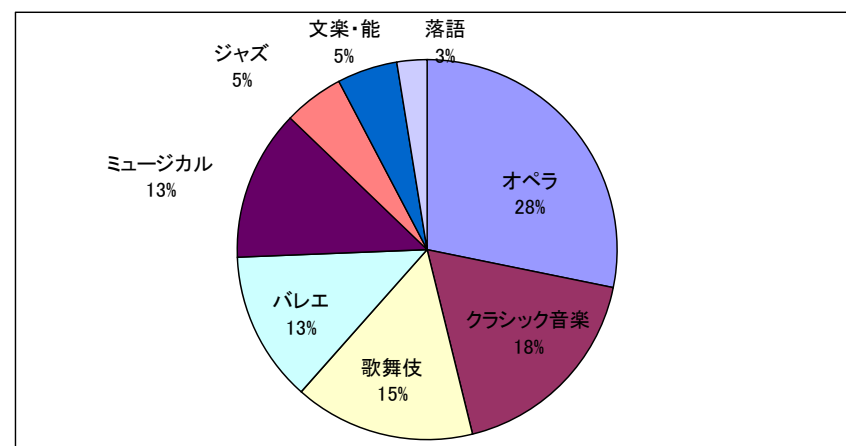

# 国立モスクワ合唱団鑑賞ツアー 参加者アンケート 集計結果

国立モスクワ合唱団鑑賞ツアーのアンケートでは、多くの皆様からご回答・ご意見を頂戴いたしました。  
アンケートの集計結果を掲載いたします。

ご協力ありがとうございました。

- アンケート実施期間 : 平成23年12月2日～12日
- 回答率 : 60.3%

【問】年齢をお聞かせください。

【問】どなた様と参加されましたか？

# 国立モスクワ合唱団鑑賞ツアー 参加者アンケート 集計結果

【問】今回の鑑賞ツアーが學士會会報891号にてご案内してあることをご存知でしたか？

【問】學士会の申込ページから円滑にお申し込みできましたか？

【問】今回のチケット料金は妥当でしたか？

【問】學士会会員限定のオリジナルCDプレゼントはご満足いただけましたか？

# 国立モスクワ合唱団鑑賞ツアー 参加者アンケート 集計結果

【問】今回の鑑賞ツアーのご感想をお聞かせください。

【問】今後、企画してほしい鑑賞ジャンルがございましたらお聞かせください。(主な回答を掲載)

【問】ご意見・ご感想など(一部抜粋)

- 定期的実施してもらえると期待感も出てくるのでお願いします。
- 大変素晴らしいコンサートを企画くださって誠にありがとうございました。合唱を60年近く続けてきた私にとっては貴重な機会でした。
- ロシア民謡には特別な思いあり、大昔、ロシア陸軍の合唱を聴いたときに圧倒され、それ以来です。楽しんで、懐かしむことができました。
- カード決裁が可能になればより良いと思います。
- 学士会でチケット販売するときに、最初から、どのあたりの席なのかを予め教えて欲しい。
- 今回の興行主の責任と思いますが、S席の範囲が異常に広く、「不当」と思われた方も少なくないと思います。以前の鑑賞ツアーでは本当に素晴らしい席を確保頂けていただけに、落差を感じる方もいたと思います。
- 今回の案内では、民族衣装による個性的演出とあったが、実際はロシアらしい硬直的な固い演出であった。内容通りの案内であってほしい。