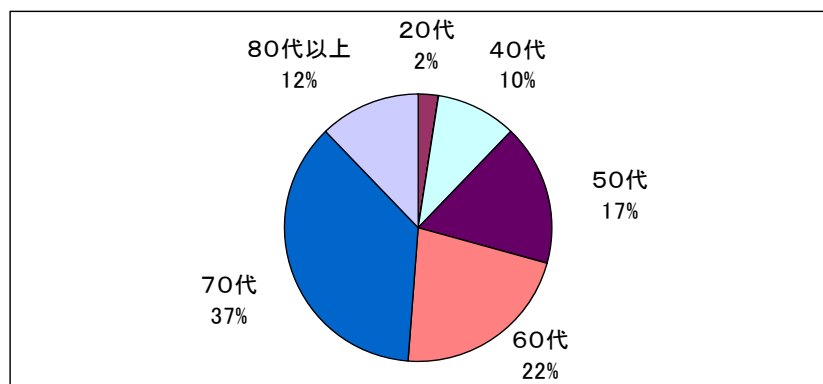

# 国立モスクワ合唱団鑑賞ツアー 参加者アンケート 集計結果

国立モスクワ合唱団鑑賞ツアーのアンケートでは、多くの皆様からご回答・ご意見を頂戴いたしました。  
アンケートの集計結果を掲載いたします。

ご協力ありがとうございました。

- アンケート実施期間 : 平成23年12月2日～12日
- 回答率 : 60.3%

【問】年齢をお聞かせください。

【問】どなた様と参加されましたか？