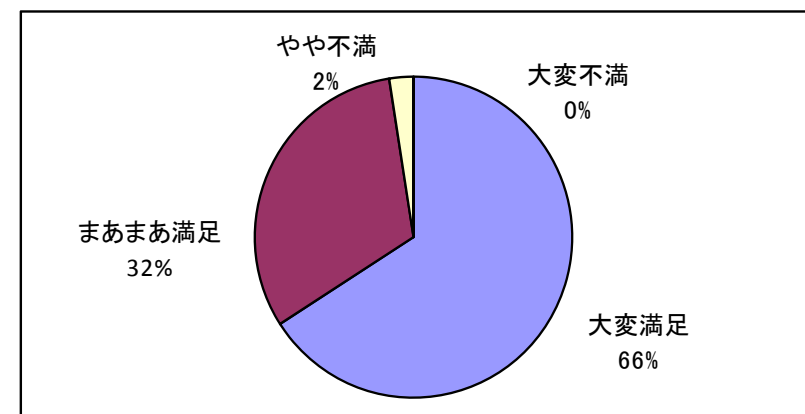

# 国立モスクワ合唱団鑑賞ツアー 参加者アンケート 集計結果

国立モスクワ合唱団鑑賞ツアーのアンケートでは、多くの皆様からご回答・ご意見を頂戴いたしました。  
アンケートの集計結果を掲載いたします。

ご協力ありがとうございました。

- アンケート実施期間 : 平成23年12月2日～12日
- 回答率 : 60.3%

【問】年齢をお聞かせください。

【問】どなた様と参加されましたか？

# 国立モスクワ合唱団鑑賞ツアー 参加者アンケート 集計結果

【問】今回の鑑賞ツアーが學士會会報891号にてご案内してあることをご存知でしたか？

【問】學士会の申込ページから円滑にお申し込みできましたか？

【問】今回のチケット料金は妥当でしたか？

【問】學士会会員限定のオリジナルCDプレゼントはご満足いただけましたか？