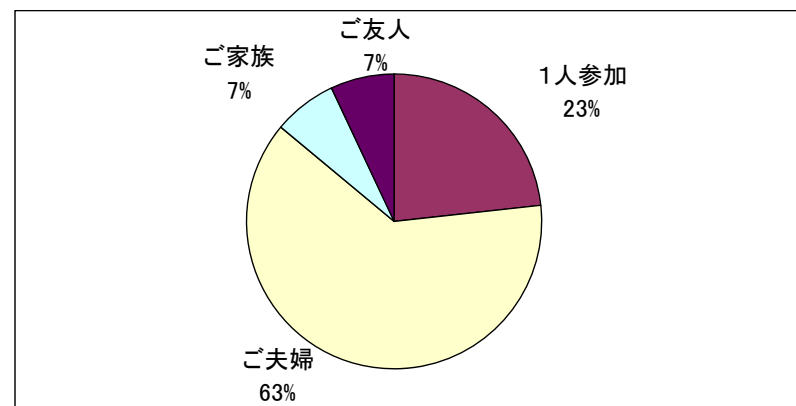

# 国立モスクワ合唱団鑑賞ツアー 参加者アンケート 集計結果

国立モスクワ合唱団鑑賞ツアーのアンケートでは、多くの皆様からご回答・ご意見を頂戴いたしました。  
アンケートの集計結果を掲載いたします。

ご協力ありがとうございました。

- アンケート実施期間 : 平成23年12月2日～12日
- 回答率 : 60.3%

【問】年齢をお聞かせください。

【問】どなた様と参加されましたか？

# 国立モスクワ合唱団鑑賞ツアー 参加者アンケート 集計結果

【問】今回の鑑賞ツアーが學士會会報891号にてご案内してあることをご存知でしたか？

【問】學士会の申込ページから円滑にお申し込みできましたか？

【問】今回のチケット料金は妥当でしたか？

【問】學士会会員限定のオリジナルCDプレゼントはご満足いただけましたか？