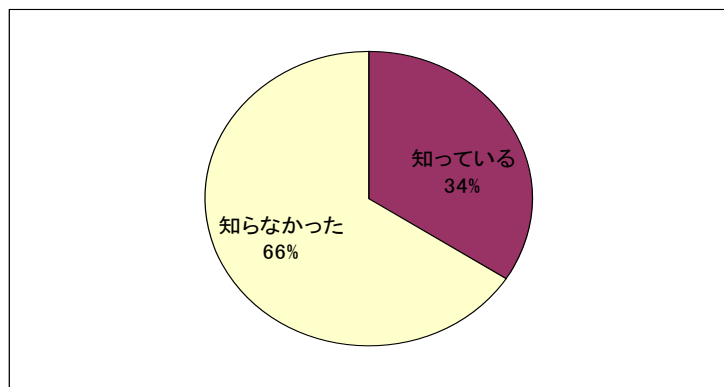

# 国立モスクワ合唱団鑑賞ツアー 参加者アンケート 集計結果

国立モスクワ合唱団鑑賞ツアーのアンケートでは、多くの皆様からご回答・ご意見を頂戴いたしました。  
アンケートの集計結果を掲載いたします。

ご協力ありがとうございました。

- アンケート実施期間 : 平成23年12月2日～12日
- 回答率 : 60.3%

【問】年齢をお聞かせください。

【問】どなた様と参加されましたか？

# 国立モスクワ合唱団鑑賞ツアー 参加者アンケート 集計結果

【問】今回の鑑賞ツアーが學士會会報891号にてご案内してあることをご存知でしたか？

【問】學士会の申込ページから円滑にお申し込みできましたか？

【問】今回のチケット料金は妥当でしたか？

【問】學士会会員限定のオリジナルCDプレゼントはご満足いただけましたか？