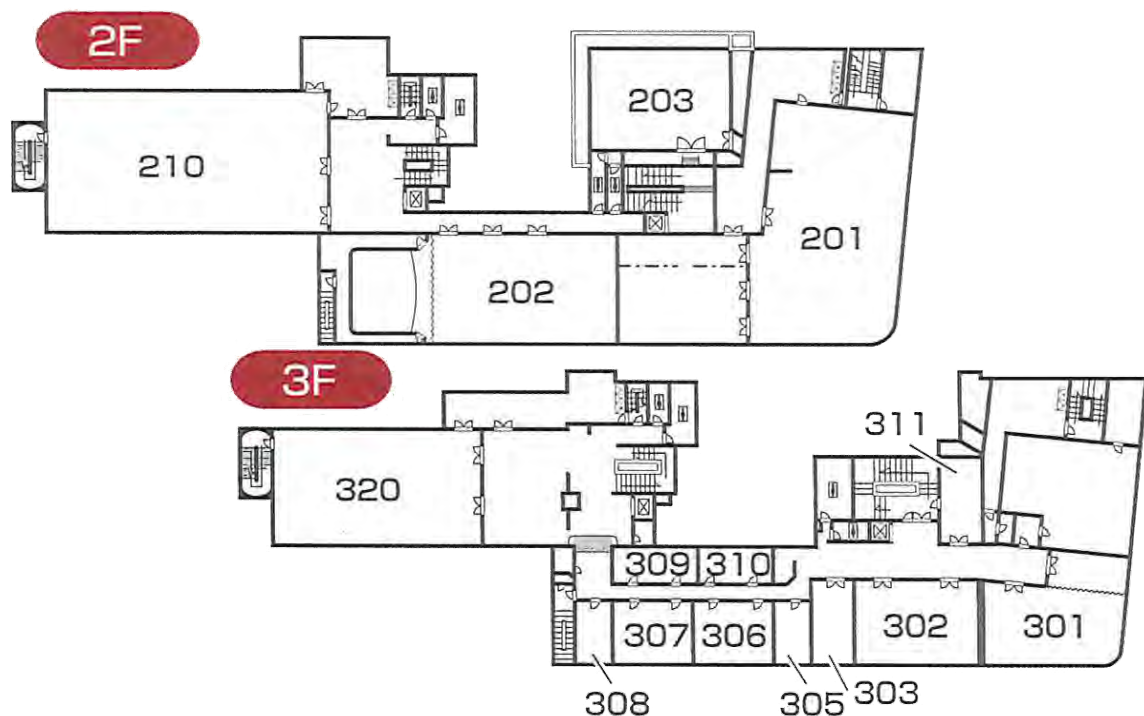

☆学士会館宿泊会員料金一覧☆

R1.10.1現在

客室料金	会員料金		普通会員 終身会員		一般料金	
	1名様	2名様	1名様	2名様	1名様	2名様
シングルルーム (全14室)16㎡	9,020 8,118	-	11,000	-		
コンフォート シングルルーム (全4室)16㎡	11,550 10,395	-	13,860	-		
シングル/コンフォート 延長料金(～17:00)	4,180	-	5,280	-		
ツインルーム(全4室)						
401号室 21㎡	10,450 9,405	13,640 12,276	12,540	16,500		
429号室 25㎡	11,550 10,395	15,730 14,157	13,860	18,920		
406号室・408号室 32㎡	15,730 14,157	23,100 20,790	18,920	27,720		
トリプルルーム(全1室)						
430号室 41㎡	12,540 11,286	18,370 16,533	15,070	22,000		
スイートルーム(全1室)						
412号室 45㎡	20,900 18,810	36,410 32,769	33,000	44,000		
ツイン/トリプル/スイート 延長料金(～17:00)	6,270		11,000			