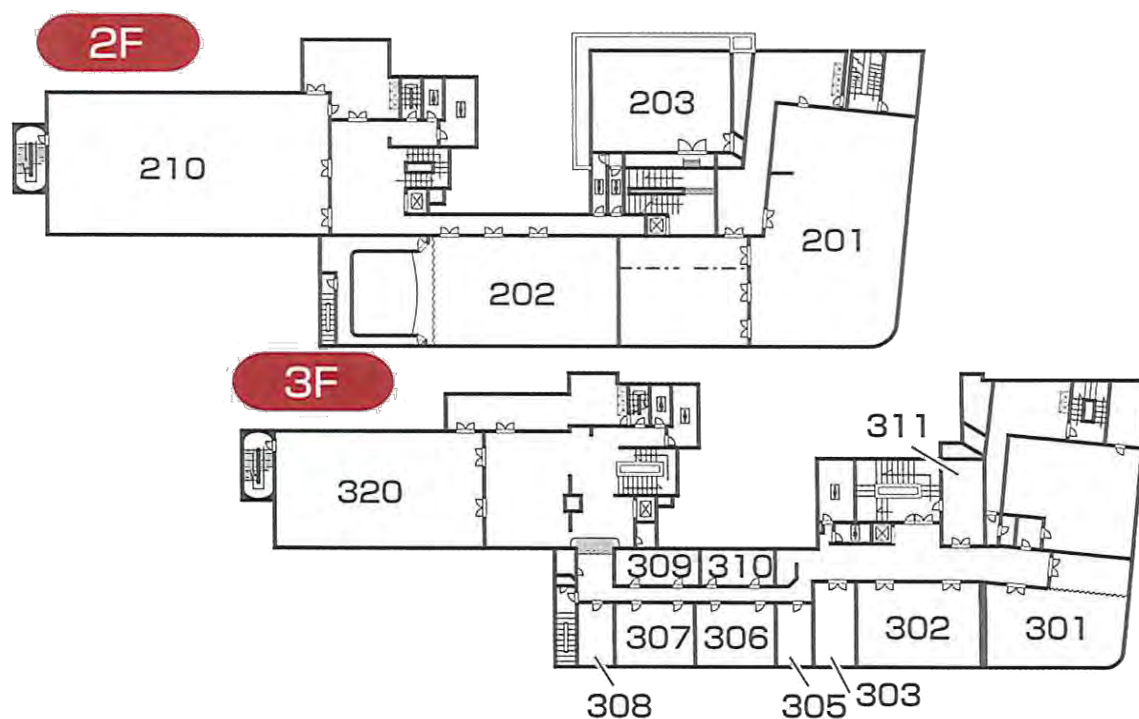

☆学士会館宿泊会員料金一覧☆

R1.10.1現在

客室料金	会員料金		普通会員 終身会員	
	1名様	2名様	1名様	2名様
シングルルーム (全14室)16㎡	9,020 8,118	—	11,000	—
コンフォート シングルルーム (全4室)16㎡	11,550 10,395	—	13,860	—
シングル/コンフォート 延長料金(～17:00)	4,180	—	5,280	—
ツインルーム(全4室)				
401号室 21㎡	10,450 9,405	13,640 12,276	12,540	16,500
429号室 25㎡	11,550 10,395	15,730 14,157	13,860	18,920
406号室・408号室 32㎡	15,730 14,157	23,100 20,790	18,920	27,720
トリプルルーム(全1室)				
430号室 41㎡	12,540 11,286	18,370 16,533	15,070	22,000
スイートルーム(全1室)				
412号室 45㎡	20,900 18,810	36,410 32,769	33,000	44,000
ツイン/トリプル/スイート 延長料金(～17:00)	6,270		11,000	